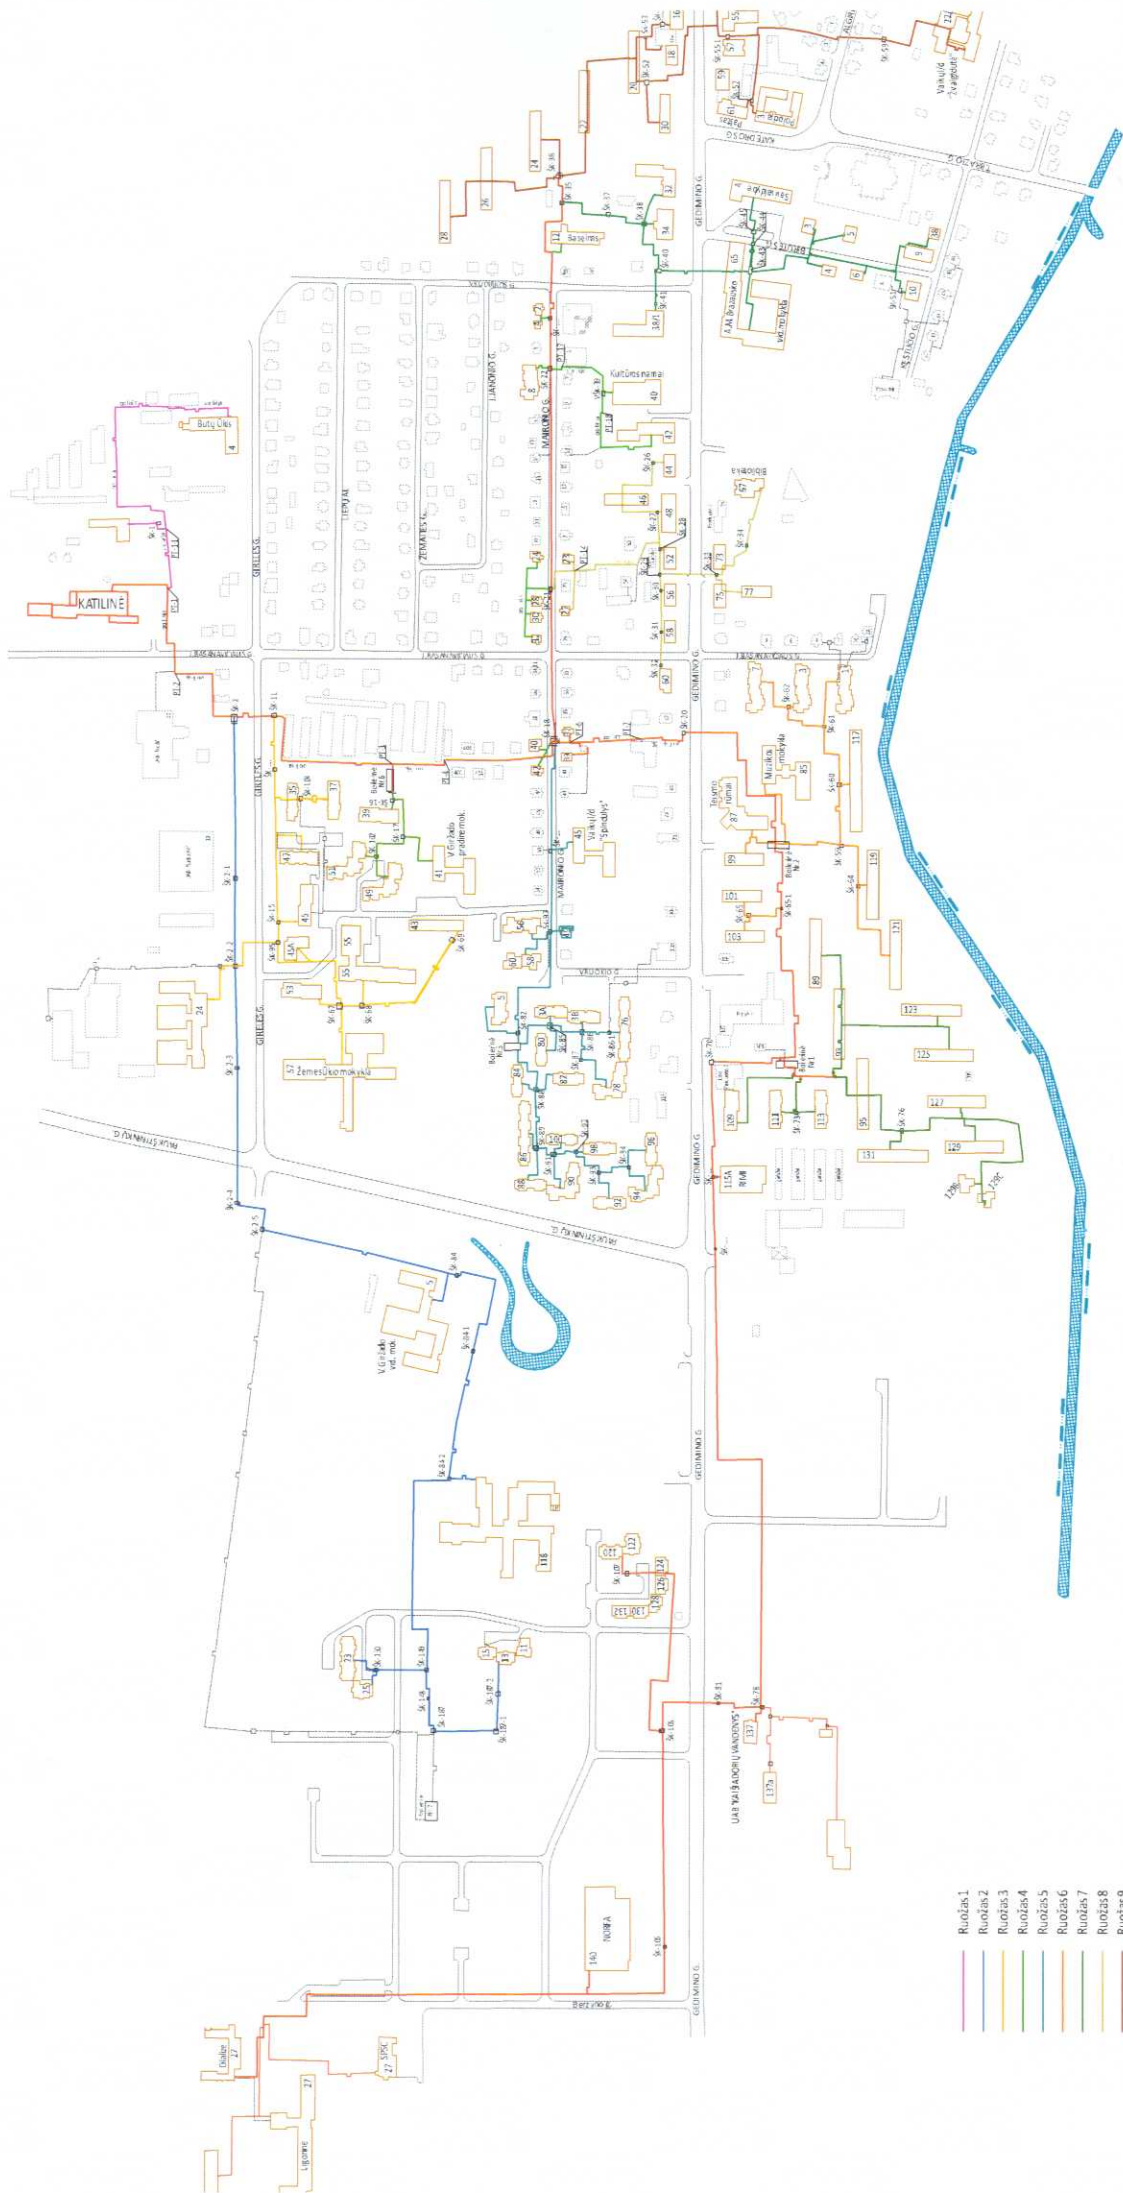

# KAIŠIADORIŲ MIESTO ŠILUMOS TINKLŲ PLANAS

- Ruošas 1
- Ruošas 2
- Ruošas 3
- Ruošas 4
- Ruošas 5
- Ruošas 6
- Ruošas 7
- Ruošas 8
- Ruošas 9
- Ruošas 10
- Ruošas 11
- Ruošas 12
- Ruošas 13
- Ruošas 14
- MAGISTRALĖ

TVIRTINU  
UAB „Kaišiadorių šiluma“  
Direktorė  
Rugilė Červokienė  
2024 m. balandžio 10 d.

**UAB „KAIŠIADORIŲ ŠILUMA“ ŠILUMOS PERDAVIMO TINKLŲ REMONTO IR  
HIDRAULINIŲ BANDYMŲ GRAFIKAS**

<i>Šilumos perdavimo tinklai</i>	<i>Planinė HB data</i>	<i>Pastabos</i>
Ruožas 1 (violetinė – nuo PT-1 link Girelė g.4 )	2024-07-15...2024-07-19	
Ruožas 2 (mėlyna – nuo VŠK-2 link V. Giržado mokyklos )	2024-05-06...2024-05-10	
Ruožas 3 (geltona – nuo VŠK-2-1 link Girelės g.35 )	2024-05-13...2024-05-17	
Ruožas 4 (žalia – nuo boilerines Nr.6 )	2024-05-27...2024-05-31	
Ruožas 5 (žydra – nuo VŠK-18 link V.Ruokio g.)	2024-06-03...2024-06-07	
Ruožas 6 (oranžinė – nuo boilerines Nr.2 )	2024-06-10...2024-06-14	
Ruožas 7 (žalia – nuo boilerines Nr.1 )	2024-06-17...2024-06-21	
Ruožas 8 (geltona – nuo kameros VŠK-21 )	2024-06-25...2024-06-28	
Ruožas 9 (oranžinė – nuo kameros VŠK-KVK-36)	2024-07-01...2024-07-05	
Ruožas 10 (žalia – nuo kameros VŠK-KVK-35)	2024-07-08...2024-07-12	
Ruožas 11 (žalia – nuo kameros VŠK-22)	2024-07-15...2024-07-19	
Ruožas 12 (šv. žalia – nuo kameros VŠK -22, baseinas)	2024-07-15...2024-07-19	
Ruožas 13 (šv.žalia – nuo kameros VŠK-21)	2024-07-22...2024-07-26	
Ruožas 14 (šv.žalia – nuo kameros VŠK-18)	2024-07-22...2024-07-26	
Ruožas 15 (raudona – nuo katilinės magistralinė linija)	2024-08-05...2024-08-09	